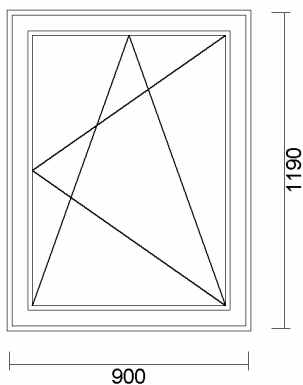

**oknomax@onet.eu**

Widok stolarki od wewnątrz

DRZWI BALK. 1-SK. (RL) 865x2490  
**1 szt.**

System: IGLO 5  
Kolor: biały  
Szyba: TMP 4 / d(Ar) / float 4  
Okucie: okucia MACO

**Cena 200,00 zł**

Widok stolarki od wewnątrz

OKNO 1-SK.(URP) 900x1190  
**1 szt.**

System: IGLO 5  
Kolor: biały  
Szyba: TMP 4 / d(Ar) / float 4  
Okucie: okucia MACO

**Cena 200,00 zł**