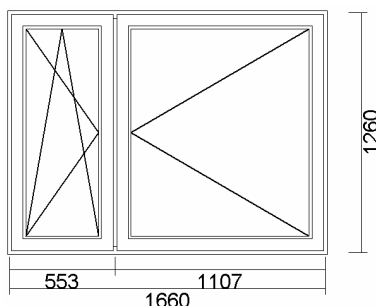

DRZWI BALK. 1-SK. (RP) 860x2370
2 szt.

System: IGLO 5
Kolor: zew. okleina (715505) szary/wew. biały
Szyba: TMP 4 / d(Ar) / float 4
Okucie: okucia MACO

Cena 300,00 zł

Widok stolarki od wewnątrz