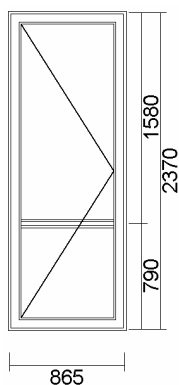

Szyba: TMP 4 / d(Ar) / float 4

Okucie: okucia MACO

**Cena 450,00 zł**

Widok stolarki od wewnątrz

OKNO 2-SK.(SŁ.STAŁY) (UR+R) 1395x1385

**1 szt.**

System: IGLO 5

Kolor:zew. okleina (2178001) złoty dąb/wew. biały

Szyba: TMP 4 / d(Ar) / float 4

Okucie: okucia MACO

**Cena 400,00 zł**

Widok stolarki od wewnątrz

DRZWI BALK. 1-SK. (RL) 865x2370

**2 szt.**

System: IGLO 5

Kolor:zew. okleina (715505) szary/wew. biały

Szyba: TMP 4 / d(Ar) / float 4

Okucie: okucia MACO

**Cena 300,00 zł**

**OKNOMAX s.c**  
**ul. Komorowskich 29,**  
**34-300 Żywiec**  
**033 475 54 33,**

**oknomax@onet.eu**

Widok stolarki od wewnątrz

**DRZWI BALK. 1-SK. (RP) 860x2370**  
**2 szt.**

**oknomax@onet.eu**

Widok stolarki od wewnątrz

DRZWI BALK. 1-SK. (RL) 865x2490  
**1 szt.**

System: IGLO 5  
Kolor: biały  
Szyba: TMP 4 / d(Ar) / float 4  
Okucie: okucia MACO

**Cena 200,00 zł**

Widok stolarki od wewnątrz