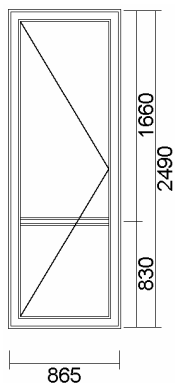

**oknomax@onet.eu**

Widok stolarki od wewnątrz

DRZWI BALK. 1-SK. (RL) 865x2490  
**1 szt.**

System: IGLO 5  
Kolor: biały  
Szyba: TMP 4 / d(Ar) / float 4  
Okucie: okucia MACO

**Cena 200,00 zł**

Widok stolarki od wewnątrz