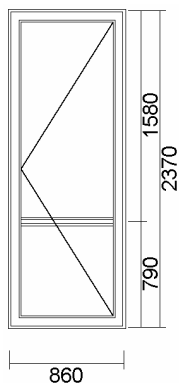

Szyba: TMP 4 / d(Ar) / float 4

Okucie: okucia MACO

**Cena 400,00 zł**

Widok stolarki od wewnątrz

DRZWI BALK. 1-SK. (RL) 865x2370

**2 szt.**

System: IGLO 5

Kolor:zew. okleina (715505) szary/wew. biały

Szyba: TMP 4 / d(Ar) / float 4

Okucie: okucia MACO

**Cena 300,00 zł**

**OKNOMAX s.c**  
**ul. Komorowskich 29,**  
**34-300 Żywiec**  
**033 475 54 33,**

**oknomax@onet.eu**

Widok stolarki od wewnątrz

**DRZWI BALK. 1-SK. (RP) 860x2370**  
**2 szt.**

System: IGLO 5  
Kolor: zew. okleina (715505) szary/wew. biały  
Szyba: TMP 4 / d(Ar) / float 4  
Okucie: okucia MACO

**Cena 300,00 zł**

Widok stolarki od wewnątrz

**OKNO 2-SK.(SŁ.STAŁY) (UR+R) 1660x1260**  
**1 szt.**

**oknomax@onet.eu**

Widok stolarki od wewnątrz

DRZWI BALK. 1-SK. (RL) 865x2490  
**1 szt.**

System: IGLO 5  
Kolor: biały  
Szyba: TMP 4 / d(Ar) / float 4  
Okucie: okucia MACO

**Cena 200,00 zł**

Widok stolarki od wewnątrz