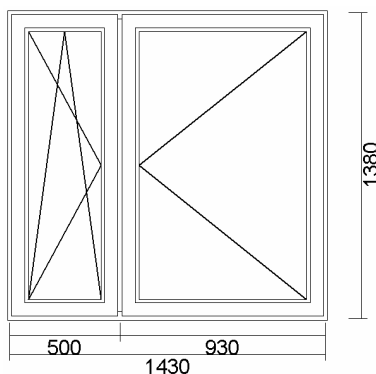

OKNO 2-SK.(SŁ.STAŁY) (UR+R) 1660x1260
1 szt.

System: IGLO 5
Kolor: dwustronna okleina (2178001) złoty dąb (rdzeń brązowy)
Szyba: TMP 4 / d(Ar) / float 4
Okucie: okucia MACO

Cena 460,00 zł

Widok stolarki od wewnątrz