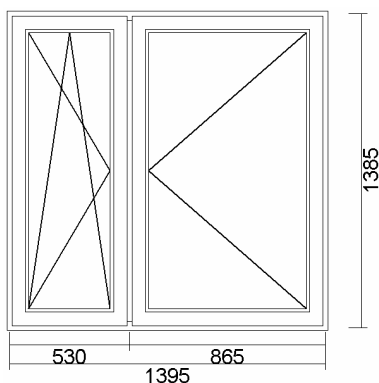

**OKNOMAX s.c**  
**ul. Komorowskich 29,**  
**34-300 Żywiec**  
**033 475 54 33,**

**oknomax@onet.eu**

Widok stolarki od wewnątrz

OKNO 2-SK.(SŁ.STAŁY) (R+UR) 1560x1440

**2 szt**

System: IGLO 5

Kolor:zew. okleina (2178001) złoty dąb/wew. biały

Szyba: TMP 4 / d(Ar) / float 4

Okucie: okucia MACO

**Cena 450,00 zł**

Widok stolarki od wewnątrz

OKNO 2-SK.(SŁ.STAŁY) (UR+R) 1395x1385

**1 szt.**

System: IGLO 5

Kolor:zew. okleina (2178001) złoty dąb/wew. biały

Szyba: TMP 4 / d(Ar) / float 4

Okucie: okucia MACO

**Cena 400,00 zł**

Widok stolarki od wewnątrz

DRZWI BALK. 1-SK. (RL) 865x2370

**2 szt.**

System: IGLO 5

Kolor:zew. okleina (715505) szary/wew. biały

**oknomax@onet.eu**

Widok stolarki od wewnątrz

DRZWI BALK. 1-SK. (RL) 865x2490  
**1 szt.**

System: IGLO 5  
Kolor: biały  
Szyba: TMP 4 / d(Ar) / float 4  
Okucie: okucia MACO

**Cena 200,00 zł**

Widok stolarki od wewnątrz