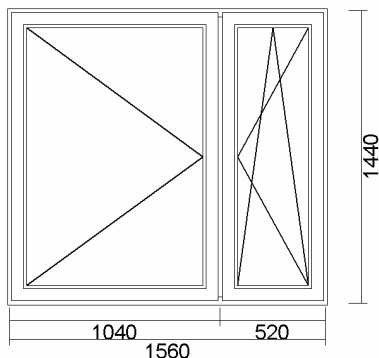

**OKNOMAX s.c**  
**ul. Komorowskich 29,**  
**34-300 Żywiec**  
**033 475 54 33,**

**oknomax@onet.eu**

Widok stolarki od wewnątrz

OKNO 2-SK.(SŁ.STAŁY) (R+UR) 1560x1440

**2 szt**

System: IGLO 5

Kolor:zew. okleina (2178001) złoty dąb/wew. biały

Szyba: TMP 4 / d(Ar) / float 4

Okucie: okucia MACO

**Cena 450,00 zł**

Widok stolarki od wewnątrz

OKNO 2-SK.(SŁ.STAŁY) (UR+R) 1395x1385

**1 szt.**

System: IGLO 5

Kolor:zew. okleina (2178001) złoty dąb/wew. biały

Szyba: TMP 4 / d(Ar) / float 4

Okucie: okucia MACO

**Cena 400,00 zł**

Widok stolarki od wewnątrz

DRZWI BALK. 1-SK. (RL) 865x2370

**2 szt.**

System: IGLO 5

Kolor:zew. okleina (715505) szary/wew. biały

**oknomax@onet.eu**

Widok stolarki od wewnątrz

DRZWI BALK. 1-SK. (RL) 865x2490  
**1 szt.**

System: IGLO 5  
Kolor: biały  
Szyba: TMP 4 / d(Ar) / float 4  
Okucie: okucia MACO

**Cena 200,00 zł**

Widok stolarki od wewnątrz